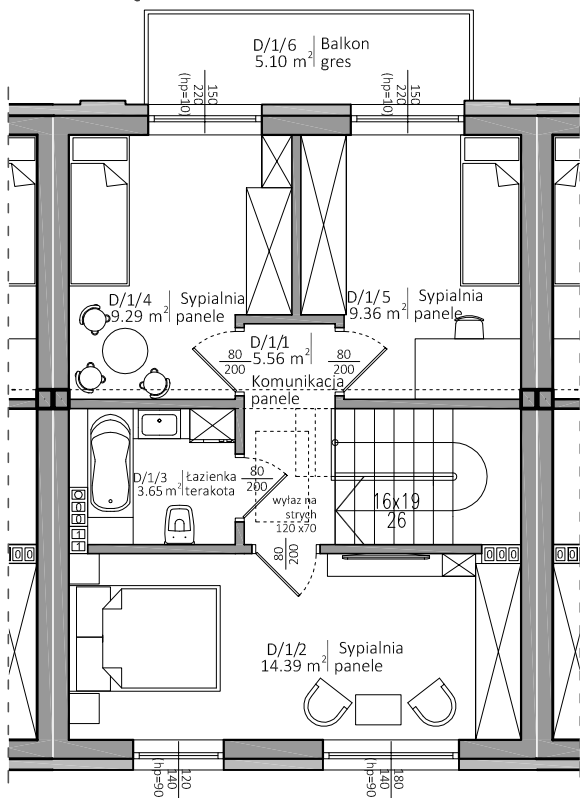

## RZUT PARTERU

## RZUT PIĘTRA

KONTAKT:

tel. +48 723 00 30 90  
tel. +48 510 51 04 17

Nr pom.	Nazwa pomieszczenia	Powierzchnia
1	Wiatrołap	3,4
2	Kotłownia	2,98
3	WC	1,25
4	Kuchnia	8,18
5	Komunikacja	3,92
6	Salon, jadalnia	24,01
7	Taras	6,93
1	Komunikacja	5,56
2	Sypialnia	14,39
3	Łazienka	3,65
4	Sypialnia	9,29
5	Sypialnia	9,36
6	Balkon	5,1
<b>Suma (bez balkonu/tarasu):</b>		<b>85,99</b>

## LOKALIZACJA SEGMENTU