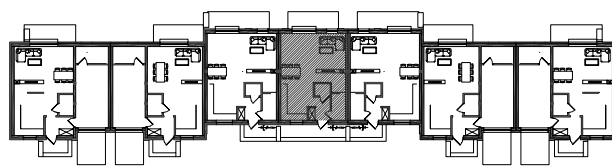

## RZUT PIĘTRA

KONTAKT:

tel. +48 723 00 30 90  
tel. +48 510 51 04 17

Nr pom.	Nazwa pomieszczenia	Powierzchnia
1	Wiatrołap	3,4
2	Kotłownia	2,98
3	WC	1,25
4	Kuchnia	8,18
5	Komunikacja	3,92
6	Salon, jadalnia	24,01
7	Taras	6,93
1	Komunikacja	5,56
2	Sypialnia	14,39
3	Łazienka	3,65
4	Sypialnia	9,29
5	Sypialnia	9,36
6	Balkon	5,1
<b>Suma (bez balkonu/tarasu):</b>		<b>85,99</b>

## LOKALIZACJA SEGMENTU