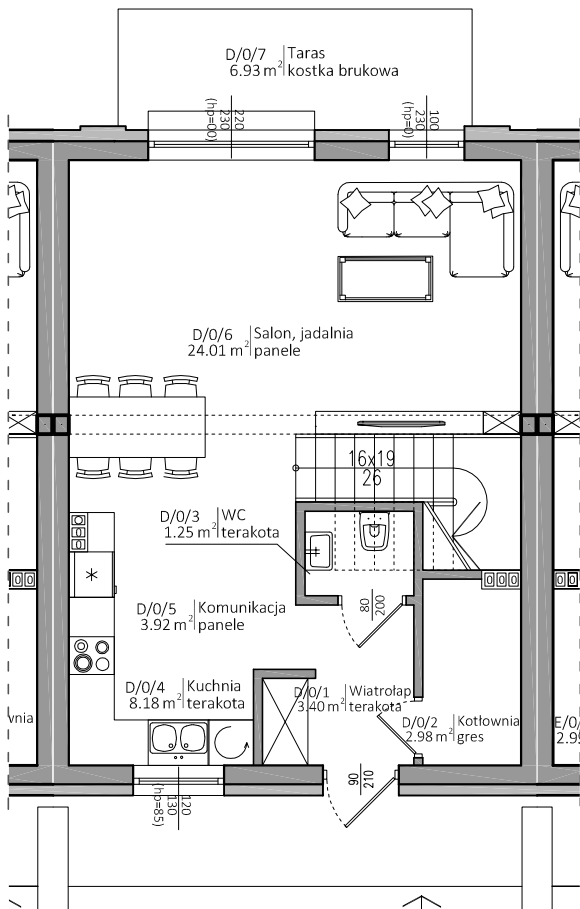

## RZUT PARTERU

## RZUT PIĘTRA

KONTAKT:

tel. +48 723 00 30 90  
tel. +48 510 51 04 17

Nr pom.	Nazwa pomieszczenia	Powierzchnia
1	Wiatrołap	3,4
2	Kotłownia	2,98
3	WC	1,25
4	Kuchnia	8,18
5	Komunikacja	3,92
6	Salon, jadalnia	24,01
7	Taras	6,93
1	Komunikacja	5,56
2	Sypialnia	14,39
3	Łazienka	3,65
4	Sypialnia	9,29
5	Sypialnia	9,36
6	Balkon	5,1
<b>Suma (bez balkonu/tarasu):</b>		<b>85,99</b>

## LOKALIZACJA SEGMENTU