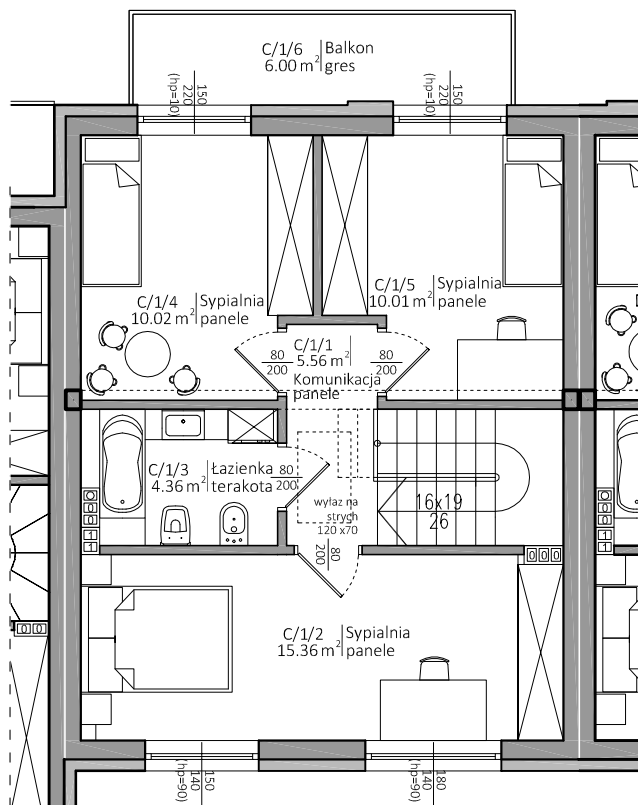

## RZUT PARTERU

Nr pom.	Nazwa pomieszczenia	Powierzchnia
1	Wiatrołap	3,61
2	Kotłownia	2,99
3	WC	1,25
4	Kuchnia	9,2
5	Komunikacja	4,06
6	Salon, jadalnia	25,79
7	Taras	8,39
1	Komunikacja	5,56
2	Sypialnia	15,36
3	Łazienka	4,36
4	Sypialnia	10,02
5	Sypialnia	10,01
6	Balkon	6
<b>Suma (bez balkonu/tarasu):</b>		<b>92,21</b>

## RZUT PIĘTRA

## LOKALIZACJA SEGMENTU