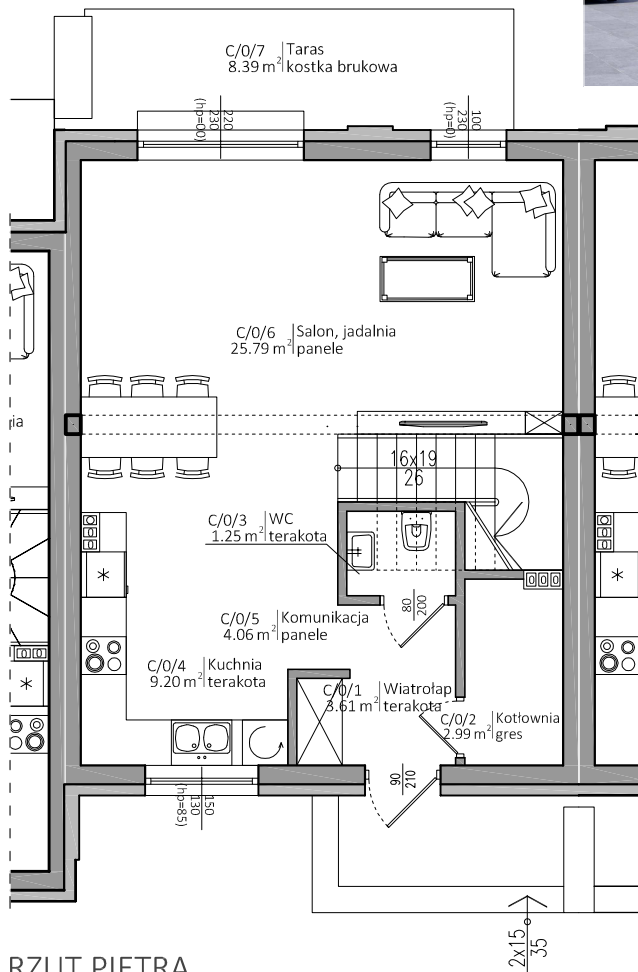

## RZUT PARTERU

Nr pom.	Nazwa pomieszczenia	Powierzchnia
1	Wiatrołap	3,61
2	Kotłownia	2,99
3	WC	1,25
4	Kuchnia	9,2
5	Komunikacja	4,06
6	Salon, jadalnia	25,79
7	Taras	8,39
1	Komunikacja	5,56
2	Sypialnia	15,36
3	Łazienka	4,36
4	Sypialnia	10,02
5	Sypialnia	10,01
6	Balkon	6
<b>Suma (bez balkonu/tarasu):</b>		<b>92,21</b>

## RZUT PIĘTRA

## LOKALIZACJA SEGMENTU