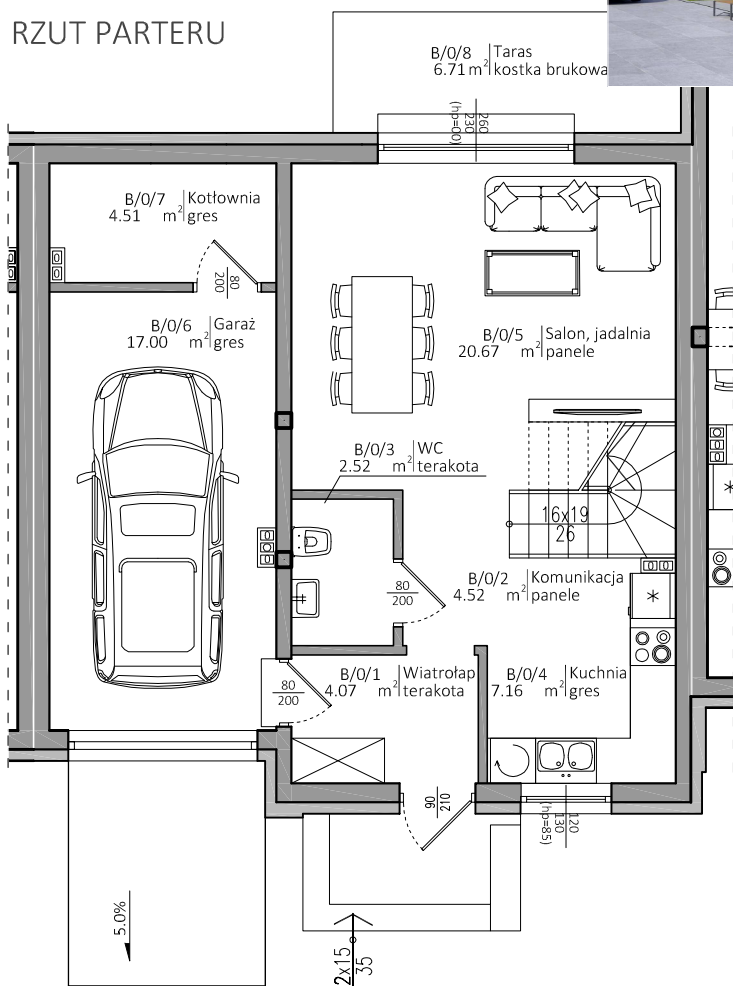

Segmenty Miła 1

www.deweloppol.com.pl

Biuro sprzedaży:
ul. Miła 1
05-100 Nowy Dwór Maz.
(na terenie inwestycji)

RZUT PARTERU

KONTAKT:

tel. +48 723 00 30 90
tel. +48 510 51 04 17

| Nr pom. | Nazwa pomieszczenia | Powierzchnia |
|-----------------------------------|---------------------|---------------|
| 1 | Wiatrołap | 4,07 |
| 2 | Komunikacja | 4,52 |
| 3 | WC | 2,52 |
| 4 | Kuchnia | 7,16 |
| 5 | Salon, jadalnia | 20,67 |
| 6 | Garaż | 17 |
| 7 | Kotłownia | 4,54 |
| 8 | Taras | 6,71 |
| 1 | Komunikacja | 7,24 |
| 2 | Sypialnia | 12,49 |
| 3 | Sypialnia | 12,3 |
| 4 | Łazienka | 6,6 |
| 5 | Sypialnia | 12,11 |
| 6 | Sypialnia | 10,77 |
| 7 | Balkon | 6,3 |
| Suma (bez balkonu/tarasu): | | 121,99 |

RZUT PIĘTRA

LOKALIZACJA SEGMENTU

SYTUACJA