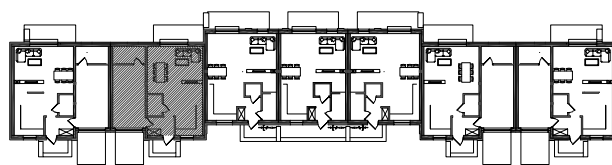

Segmenty Miła 1

www.deweloppol.com.pl

Biuro sprzedaży:
ul. Miła 1
05-100 Nowy Dwór Maz.
(na terenie inwestycji)

RZUT PARTERU

KONTAKT:

tel. +48 723 00 30 90
tel. +48 510 51 04 17

| Nr pom. | Nazwa pomieszczenia | Powierzchnia |
|-----------------------------------|---------------------|---------------|
| 1 | Wiatrołap | 4,07 |
| 2 | Komunikacja | 4,52 |
| 3 | WC | 2,52 |
| 4 | Kuchnia | 7,16 |
| 5 | Salon, jadalnia | 20,67 |
| 6 | Garaż | 17 |
| 7 | Kotłownia | 4,54 |
| 8 | Taras | 6,71 |
| 1 | Komunikacja | 7,24 |
| 2 | Sypialnia | 12,49 |
| 3 | Sypialnia | 12,3 |
| 4 | Łazienka | 6,6 |
| 5 | Sypialnia | 12,11 |
| 6 | Sypialnia | 10,77 |
| 7 | Balkon | 6,3 |
| Suma (bez balkonu/tarasu): | | 121,99 |

RZUT PIĘTRA

LOKALIZACJA SEGMENTU

SYTUACJA