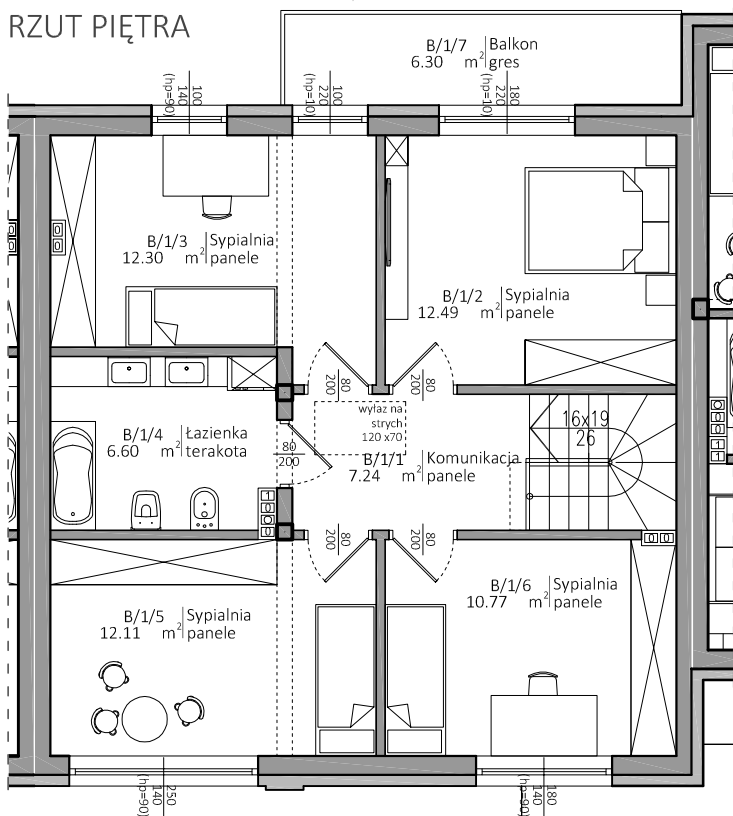

Segmenty Miła 1

www.deweloppol.com.pl

Biuro sprzedaży:
ul. Miła 1
05-100 Nowy Dwór Maz.
(na terenie inwestycji)

RZUT PARTERU

KONTAKT:

tel. +48 723 00 30 90
tel. +48 510 51 04 17

| Nr pom. | Nazwa pomieszczenia | Powierzchnia |
|-----------------------------------|---------------------|---------------|
| 1 | Wiatrołap | 4,07 |
| 2 | Komunikacja | 4,52 |
| 3 | WC | 2,52 |
| 4 | Kuchnia | 7,16 |
| 5 | Salon, jadalnia | 20,67 |
| 6 | Garaż | 17 |
| 7 | Kotłownia | 4,54 |
| 8 | Taras | 6,71 |
| 1 | Komunikacja | 7,24 |
| 2 | Sypialnia | 12,49 |
| 3 | Sypialnia | 12,3 |
| 4 | Łazienka | 6,6 |
| 5 | Sypialnia | 12,11 |
| 6 | Sypialnia | 10,77 |
| 7 | Balkon | 6,3 |
| Suma (bez balkonu/tarasu): | | 121,99 |

RZUT PIĘTRA

LOKALIZACJA SEGMENTU

SYTUACJA