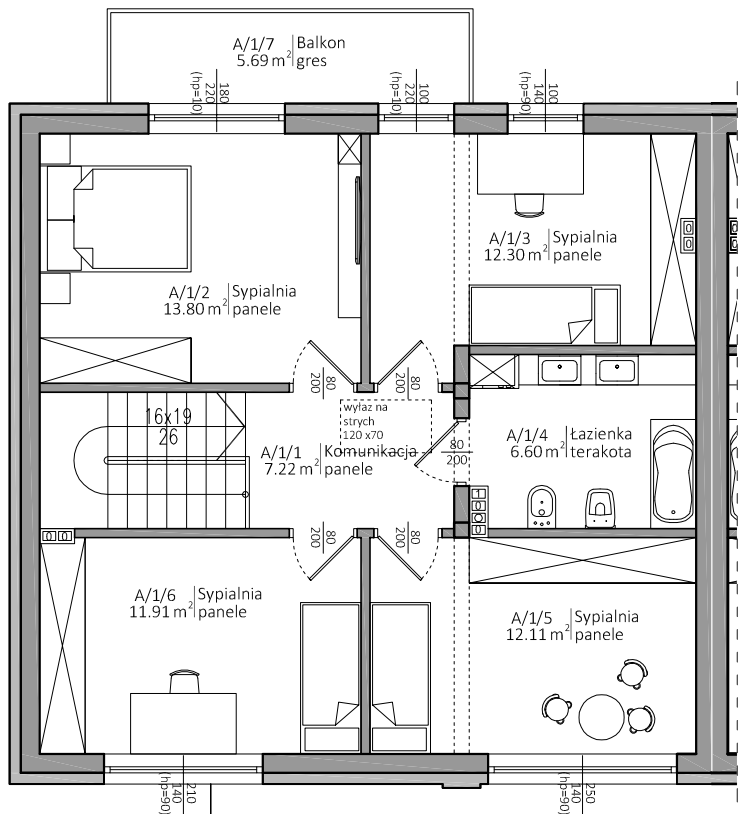

Segmenty Miła 1

www.deweloppol.com.pl

Biuro sprzedaży:
ul. Miła 1
05-100 Nowy Dwór Maz.
(na terenie inwestycji)

KONTAKT:

tel. +48 723 00 30 90
tel. +48 510 51 04 17

RZUT PARTERU

RZUT PIĘTRA

Nr pom.	Nazwa pomieszczenia	Powierzchnia
1	Wiatrołap	4,33
2	Komunikacja	5,04
3	WC	2,52
4	Kuchnia	7,9
5	Salon, jadalnia	21,68
6	Garaż	17
7	Kotłownia	4,54
8	Taras	6,33
1	Komunikacja	7,22
2	Sypialnia	13,8
3	Sypialnia	12,3
4	Łazienka	6,6
5	Sypialnia	12,11
6	Sypialnia	11,91
7	Balkon	5,69
Suma (bez balkonu/tarasu):		126,95

LOKALIZACJA SEGMENTU

SITUACJA