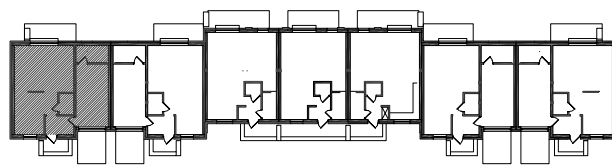

Segmenty Miła 1

www.deweloppol.com.pl

Biuro sprzedaży:
ul. Miła 1
05-100 Nowy Dwór Maz.
(na terenie inwestycji)

KONTAKT:

tel. +48 723 00 30 90
tel. +48 510 51 04 17

RZUT PARTERU

RZUT PIĘTRA

Nr pom.	Nazwa pomieszczenia	Powierzchnia
1	Wiatrołap	4,33
2	Komunikacja	5,04
3	WC	2,52
4	Kuchnia	7,9
5	Salon, jadalnia	21,68
6	Garaż	17
7	Kotłownia	4,54
8	Taras	6,33
1	Komunikacja	7,22
2	Sypialnia	13,8
3	Sypialnia	12,3
4	Łazienka	6,6
5	Sypialnia	12,11
6	Sypialnia	11,91
7	Balkon	5,69
Suma (bez balkonu/tarasu):		126,95

LOKALIZACJA SEGMENTU

SITUACJA