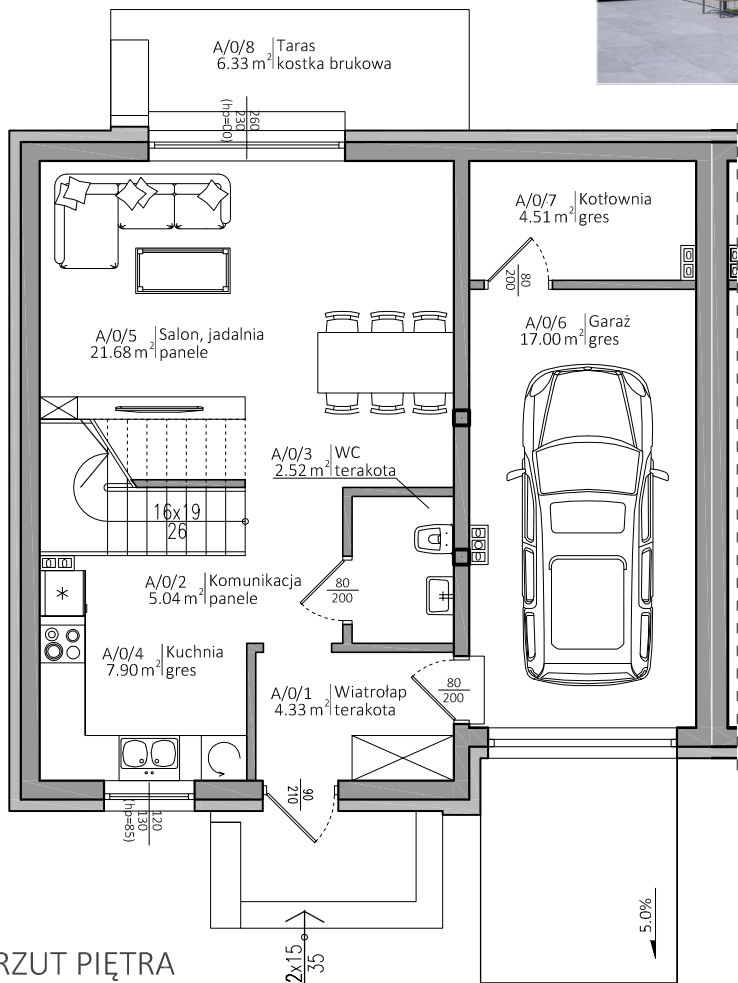

Segmenty Miła 1

www.deweloppol.com.pl

Biuro sprzedaży:
ul. Miła 1
05-100 Nowy Dwór Maz.
(na terenie inwestycji)

KONTAKT:

tel. +48 723 00 30 90
tel. +48 510 51 04 17

RZUT PARTERU

RZUT PIĘTRA

Nr pom.	Nazwa pomieszczenia	Powierzchnia
1	Wiatrołap	4,33
2	Komunikacja	5,04
3	WC	2,52
4	Kuchnia	7,9
5	Salon, jadalnia	21,68
6	Garaż	17
7	Kotłownia	4,54
8	Taras	6,33
1	Komunikacja	7,22
2	Sypialnia	13,8
3	Sypialnia	12,3
4	Łazienka	6,6
5	Sypialnia	12,11
6	Sypialnia	11,91
7	Balkon	5,69
Suma (bez balkonu/tarasu):		126,95

LOKALIZACJA SEGMENTU

SITUACJA