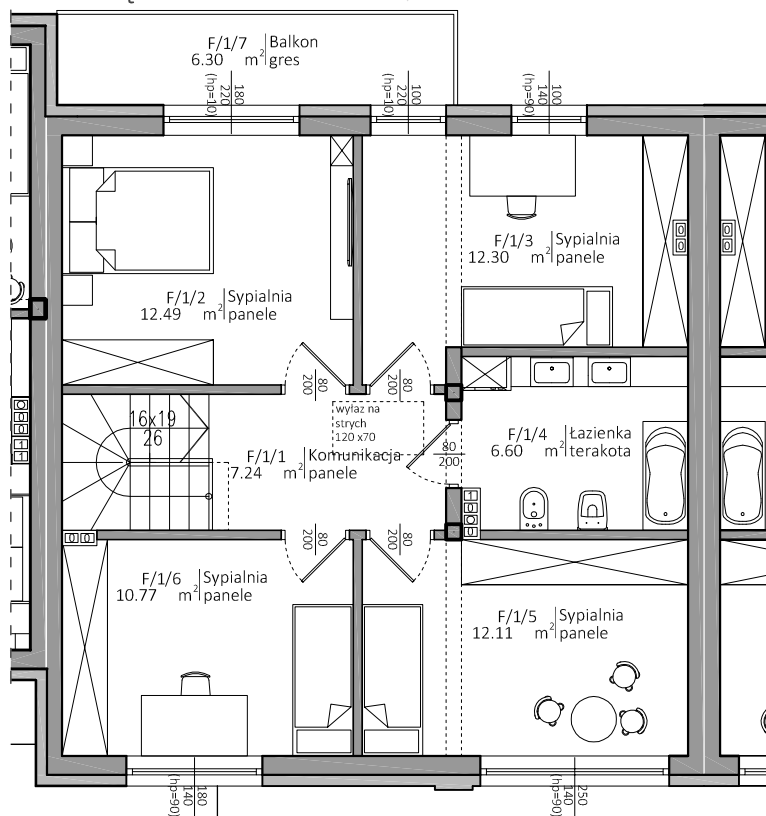

Segmenty Miła 1

www.deweloppol.com.pl

Biuro sprzedaży:
ul. Miła 1
05-100 Nowy Dwór Maz.
(na terenie inwestycji)

KONTAKT:

tel. +48 723 00 30 90
tel. +48 510 51 04 17

RZUT PARTERU

RZUT PIĘTRA

Nr pom.	Nazwa pomieszczenia	Powierzchnia
1	Wiatrołap	4,07
2	Komunikacja	4,52
3	WC	2,52
4	Kuchnia	7,16
5	Salon, jadalnia	20,67
6	Garaż	17
7	Kotłownia	4,54
8	Taras	6,71
1	Komunikacja	7,24
2	Sypialnia	12,49
3	Sypialnia	12,3
4	Łazienka	6,6
5	Sypialnia	12,11
6	Sypialnia	10,77
7	Balkon	6,3
	Suma (bez balkonu/tarasu):	121,99

LOKALIZACJA SEGMENTU

SITUACJA