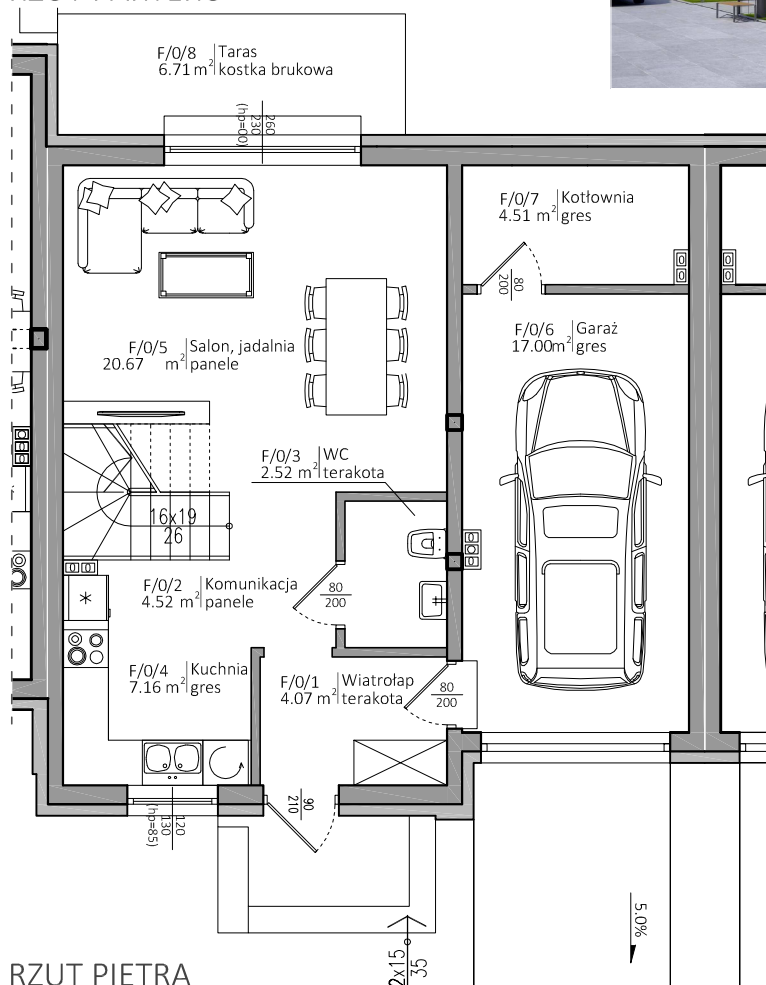

Segmenty Miła 1

www.deweloppol.com.pl

Biuro sprzedaży:
ul. Miła 1
05-100 Nowy Dwór Maz.
(na terenie inwestycji)

KONTAKT:

tel. +48 723 00 30 90
tel. +48 510 51 04 17

RZUT PARTERU

RZUT PIĘTRA

Nr pom.	Nazwa pomieszczenia	Powierzchnia
1	Wiatrołap	4,07
2	Komunikacja	4,52
3	WC	2,52
4	Kuchnia	7,16
5	Salon, jadalnia	20,67
6	Garaż	17
7	Kotłownia	4,54
8	Taras	6,71
1	Komunikacja	7,24
2	Sypialnia	12,49
3	Sypialnia	12,3
4	Łazienka	6,6
5	Sypialnia	12,11
6	Sypialnia	10,77
7	Balkon	6,3
	Suma (bez balkonu/tarasu):	121,99

LOKALIZACJA SEGMENTU

SITUACJA