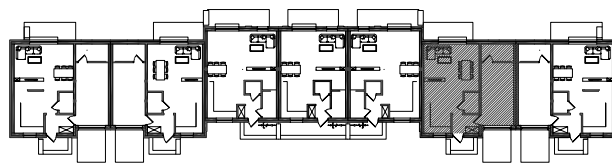

Segmenty Miła 1

www.deweloppol.com.pl

Biuro sprzedaży:
ul. Miła 1
05-100 Nowy Dwór Maz.
(na terenie inwestycji)

KONTAKT:

tel. +48 723 00 30 90
tel. +48 510 51 04 17

RZUT PARTERU

RZUT PIĘTRA

Nr pom.	Nazwa pomieszczenia	Powierzchnia
1	Wiatrołap	4,07
2	Komunikacja	4,52
3	WC	2,52
4	Kuchnia	7,16
5	Salon, jadalnia	20,67
6	Garaż	17
7	Kotłownia	4,54
8	Taras	6,71
1	Komunikacja	7,24
2	Sypialnia	12,49
3	Sypialnia	12,3
4	Łazienka	6,6
5	Sypialnia	12,11
6	Sypialnia	10,77
7	Balkon	6,3
	Suma (bez balkonu/tarasu):	121,99

LOKALIZACJA SEGMENTU

SITUACJA