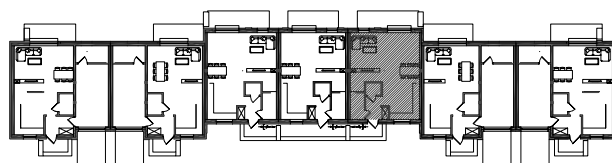

Segmenty Miła 1

www.deweloppol.com.pl

Biuro sprzedaży:
ul. Miła 1
05-100 Nowy Dwór Maz.
(na terenie inwestycji)

KONTAKT:

tel. +48 723 00 30 90
tel. +48 510 51 04 17

RZUT PARTERU

Nr pom.	Nazwa pomieszczenia	Powierzchnia
1	Wiatrołap	3,61
2	Kotłownia	2,99
3	WC	1,25
4	Kuchnia	9,2
5	Komunikacja	4,06
6	Salon, jadalnia	25,79
7	Taras	8,36
1	Komunikacja	5,56
2	Sypialnia	15,36
3	Łazienka	4,36
4	Sypialnia	10,02
5	Sypialnia	10,01
6	Balkon	6
Suma (bez balkonu/tarasu):		92,21

RZUT PIĘTRA

LOKALIZACJA SEGMENTU

SITUACJA

0 [m] 1 2 3 4 5