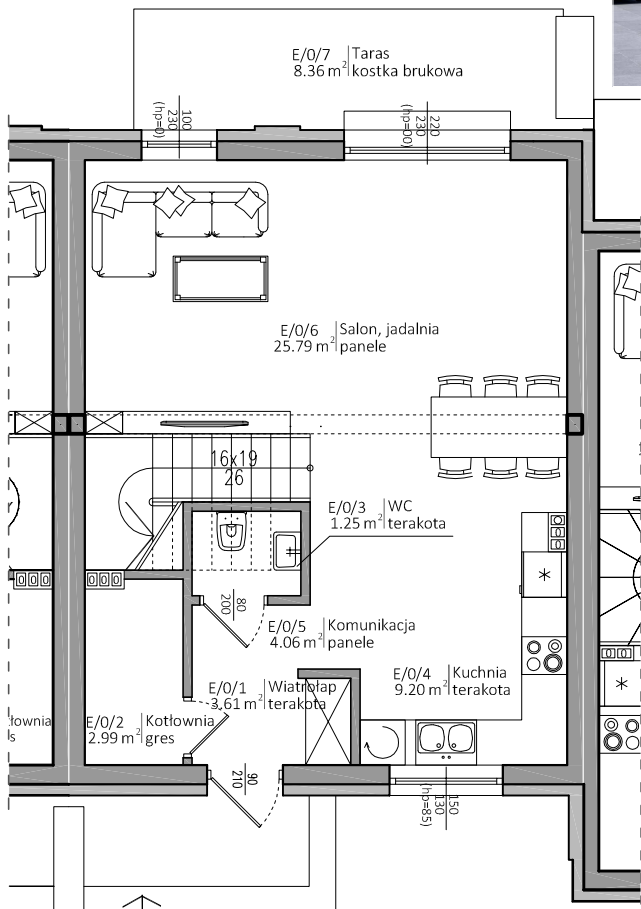

Segmenty Miła 1

www.deweloppol.com.pl

Biuro sprzedaży:
ul. Miła 1
05-100 Nowy Dwór Maz.
(na terenie inwestycji)

KONTAKT:

tel. +48 723 00 30 90
tel. +48 510 51 04 17

RZUT PARTERU

Nr pom.	Nazwa pomieszczenia	Powierzchnia
1	Wiatrołap	3,61
2	Kotłownia	2,99
3	WC	1,25
4	Kuchnia	9,2
5	Komunikacja	4,06
6	Salon, jadalnia	25,79
7	Taras	8,36
1	Komunikacja	5,56
2	Sypialnia	15,36
3	Łazienka	4,36
4	Sypialnia	10,02
5	Sypialnia	10,01
6	Balkon	6
Suma (bez balkonu/tarasu):		92,21

RZUT PIĘTRA

LOKALIZACJA SEGMENTU

SITUACJA

0 [m] 1 2 3 4 5