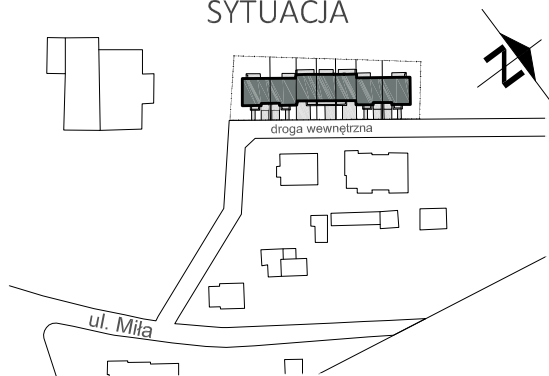

Segmenty Miła 1

www.deweloppol.com.pl

Biuro sprzedaży:
ul. Miła 1
05-100 Nowy Dwór Maz.
(na terenie inwestycji)

KONTAKT:

tel. +48 723 00 30 90
tel. +48 510 51 04 17

RZUT PARTERU

Nr pom.	Nazwa pomieszczenia	Powierzchnia
1	Wiatrołap	3,61
2	Kotłownia	2,99
3	WC	1,25
4	Kuchnia	9,2
5	Komunikacja	4,06
6	Salon, jadalnia	25,79
7	Taras	8,36
1	Komunikacja	5,56
2	Sypialnia	15,36
3	Łazienka	4,36
4	Sypialnia	10,02
5	Sypialnia	10,01
6	Balkon	6
Suma (bez balkonu/tarasu):		92,21

RZUT PIĘTRA

LOKALIZACJA SEGMENTU

SITUACJA

0 [m] 1 2 3 4 5