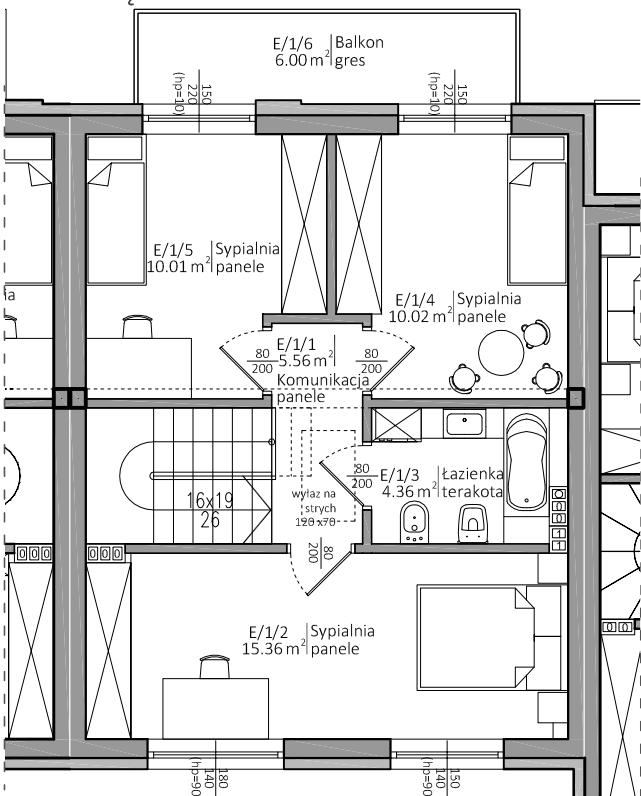

Segmenty Miła 1

www.deweloppol.com.pl

Biuro sprzedaży:
ul. Miła 1
05-100 Nowy Dwór Maz.
(na terenie inwestycji)

KONTAKT:

tel. +48 723 00 30 90
tel. +48 510 51 04 17

RZUT PARTERU

Nr pom.	Nazwa pomieszczenia	Powierzchnia
1	Wiatrołap	3,61
2	Kotłownia	2,99
3	WC	1,25
4	Kuchnia	9,2
5	Komunikacja	4,06
6	Salon, jadalnia	25,79
7	Taras	8,36
1	Komunikacja	5,56
2	Sypialnia	15,36
3	Łazienka	4,36
4	Sypialnia	10,02
5	Sypialnia	10,01
6	Balkon	6
Suma (bez balkonu/tarasu):		92,21

RZUT PIĘTRA

LOKALIZACJA SEGMENTU

SITUACJA

0 [m] 1 2 3 4 5